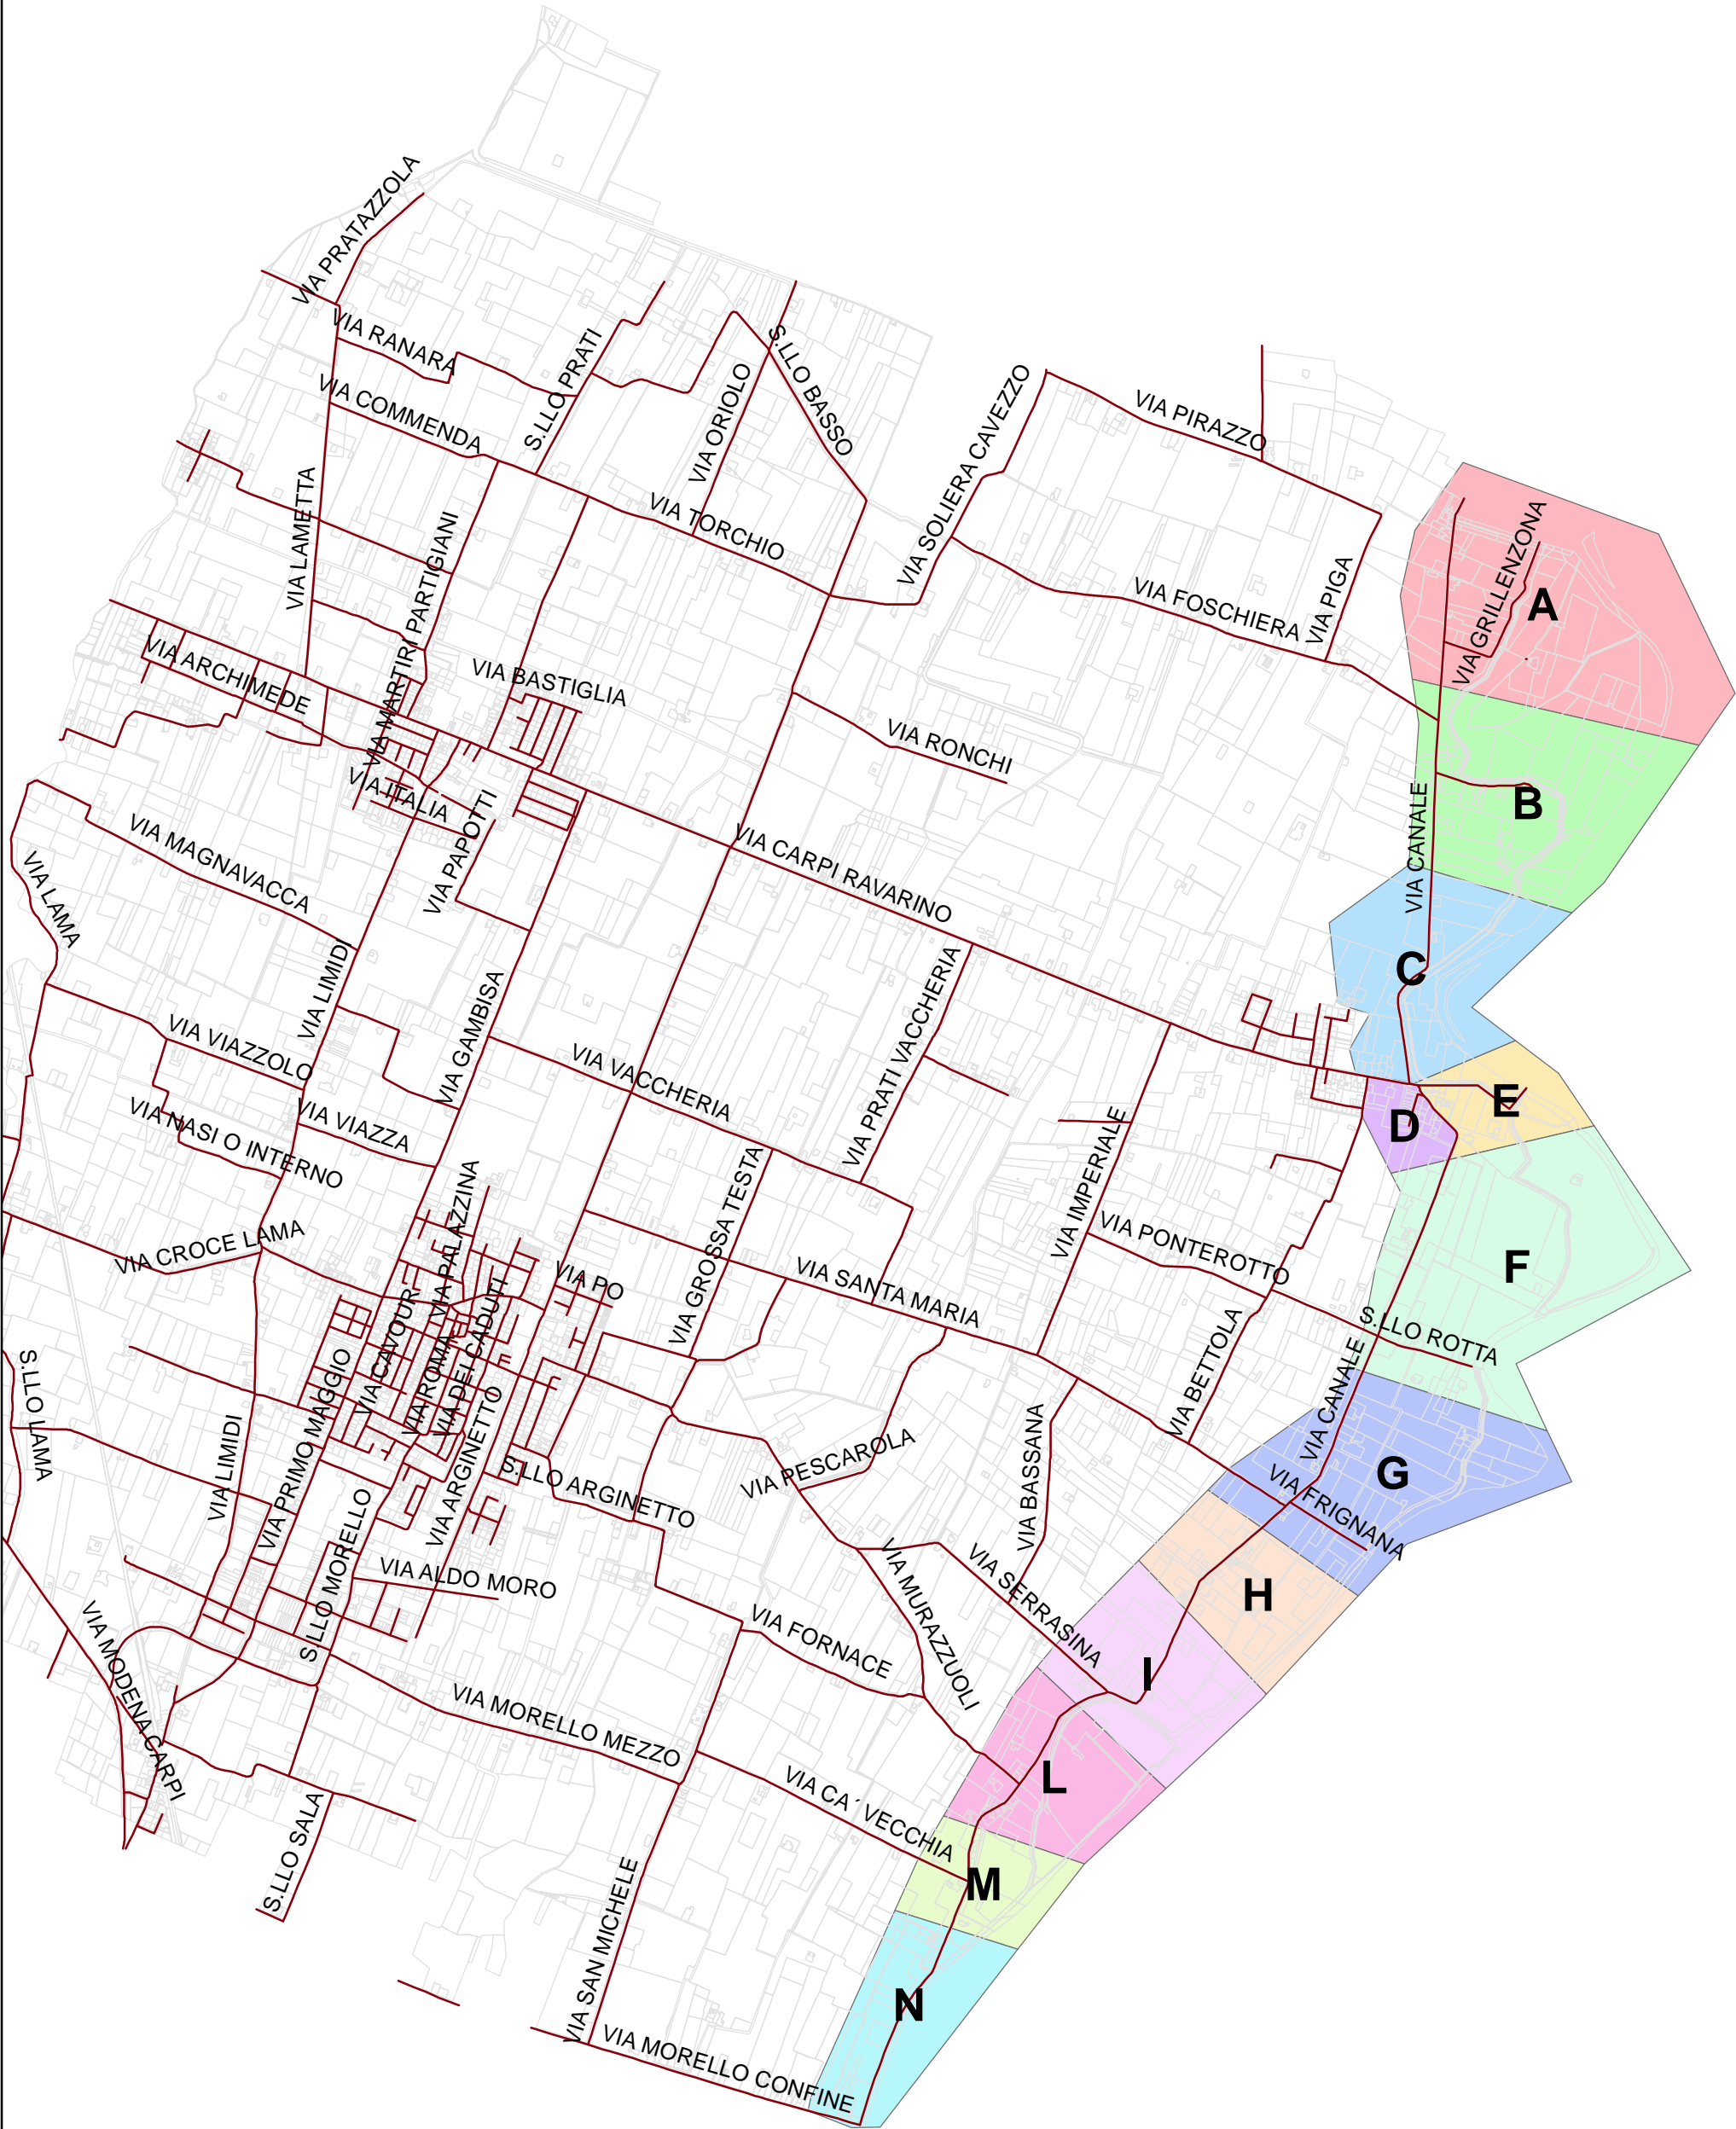

INDIVIDUAZIONI ZONE

VIA CARPI RAVARINO

VIA CANALE

ZONA : H

VIA SANTA MARIA

VIA CANALE

VIA MURAZZUOLI

VIA SERRASINA

1006

1020

997

1038

1001

1040

1036

1028

1015

1034

1019

1017

1032

1025

1021

1044

1033

1031

1052

1035

1003