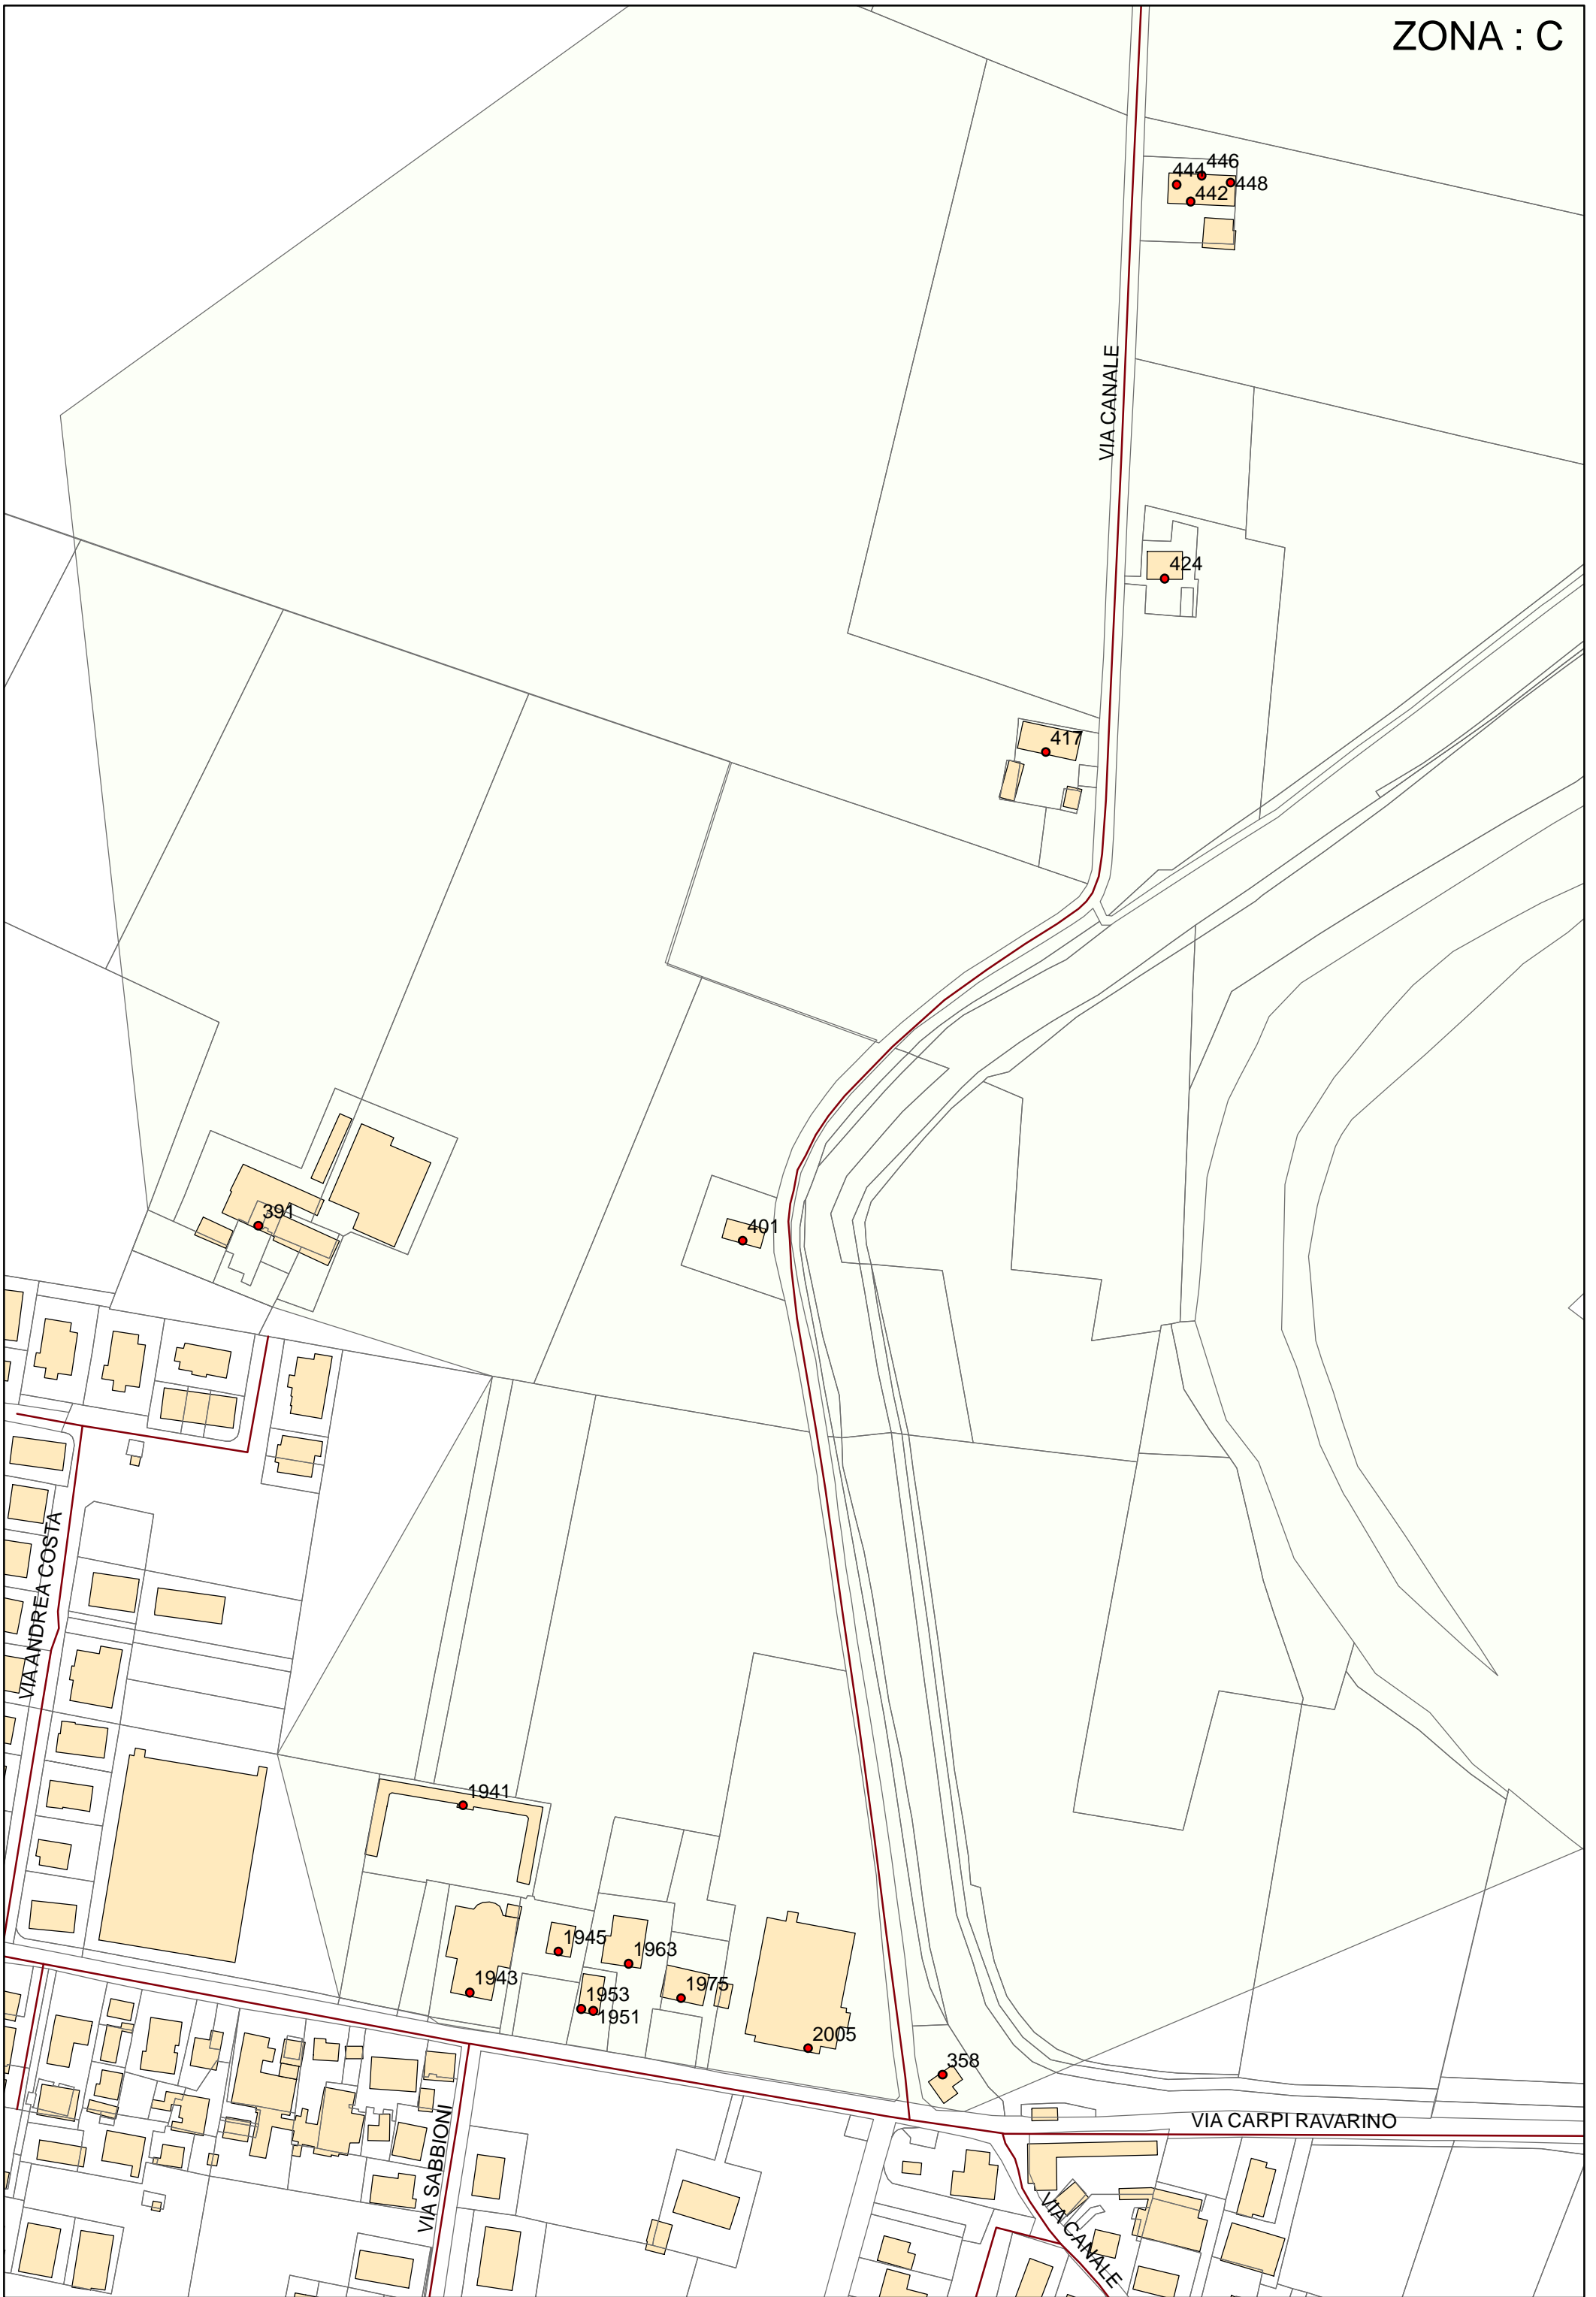

INDIVIDUAZIONI ZONE

VIA CARPI RAVARINO

VIA CANALE

ZONA : H

VIA SANTA MARIA

VIA CANALE

VIA MURAZZUOLI

VIA SERRASINA

1006

1020

997

1038

1001

1040

1036

1028

1015

1034

1019

1017

1032

1025

1021

1044