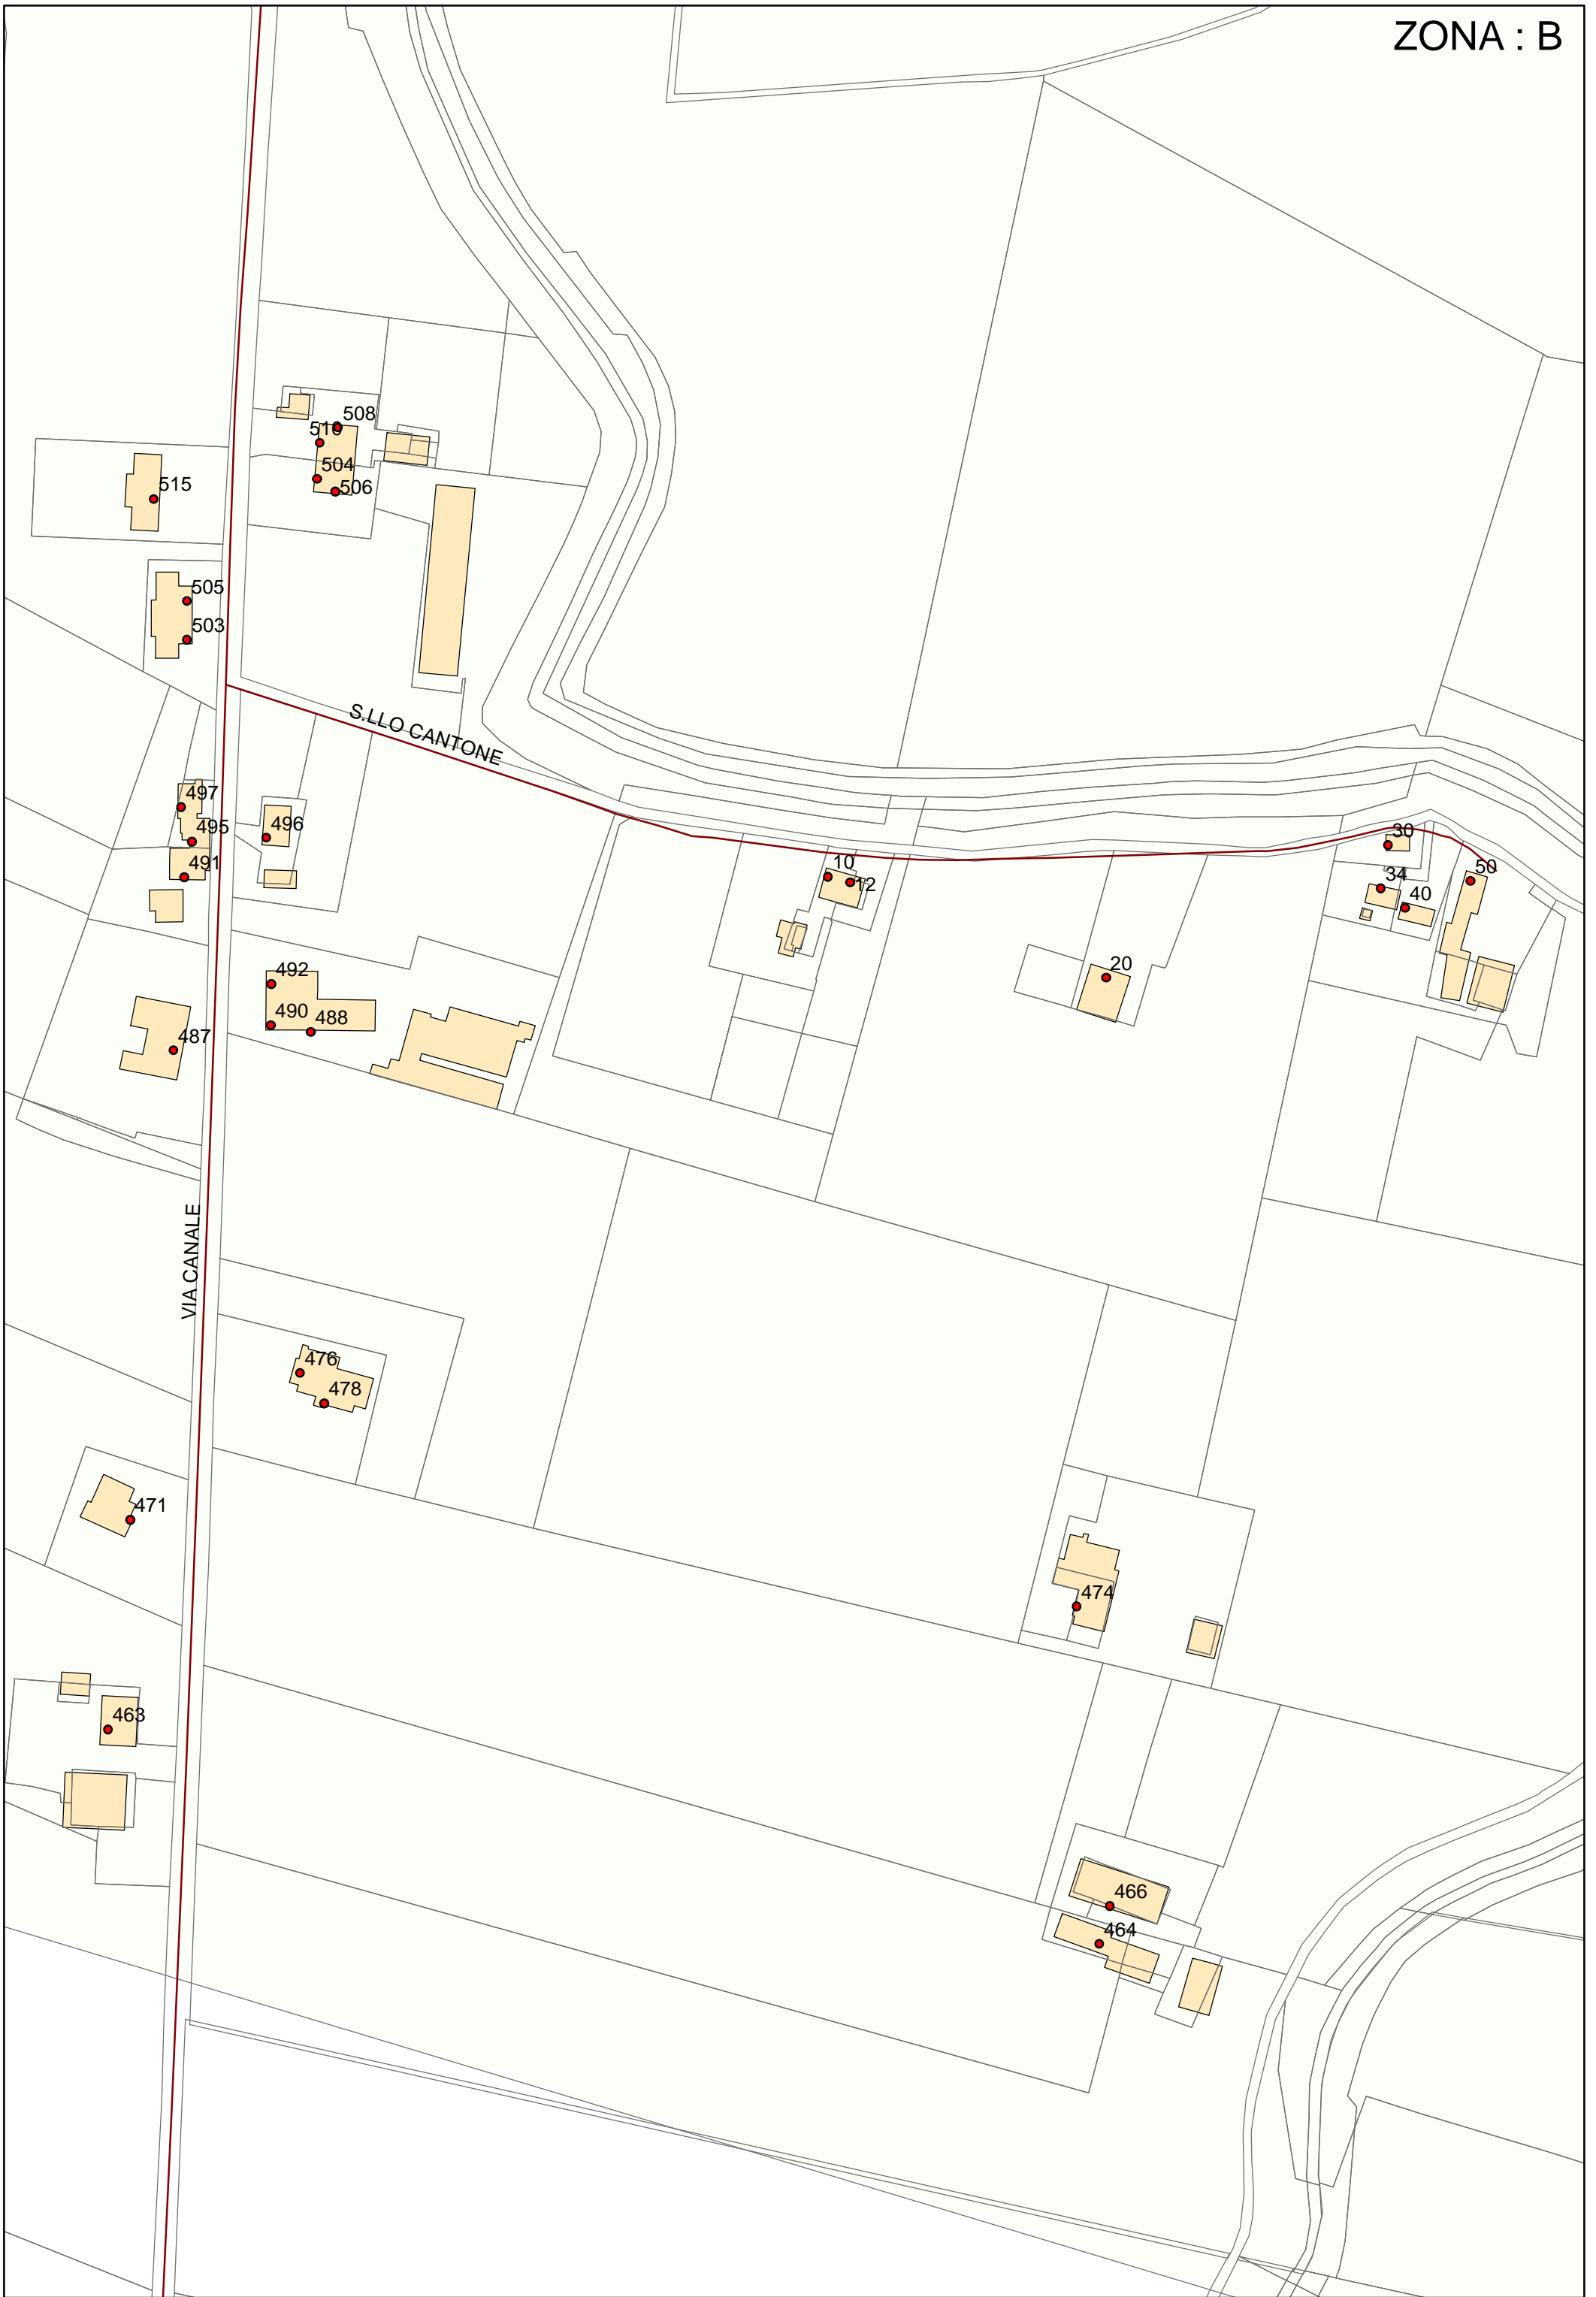

INDIVIDUAZIONI ZONE

VIA CARPI RAVARINO

VIA CANALE

ZONA : H

VIA SANTA MARIA

VIA CANALE

VIA MURAZZUOLI

VIA SERRASINA

1006

1020

997

1038

1001

1040

1036

1028

1015

1034

1019

1017

1032

1025

1021

1044