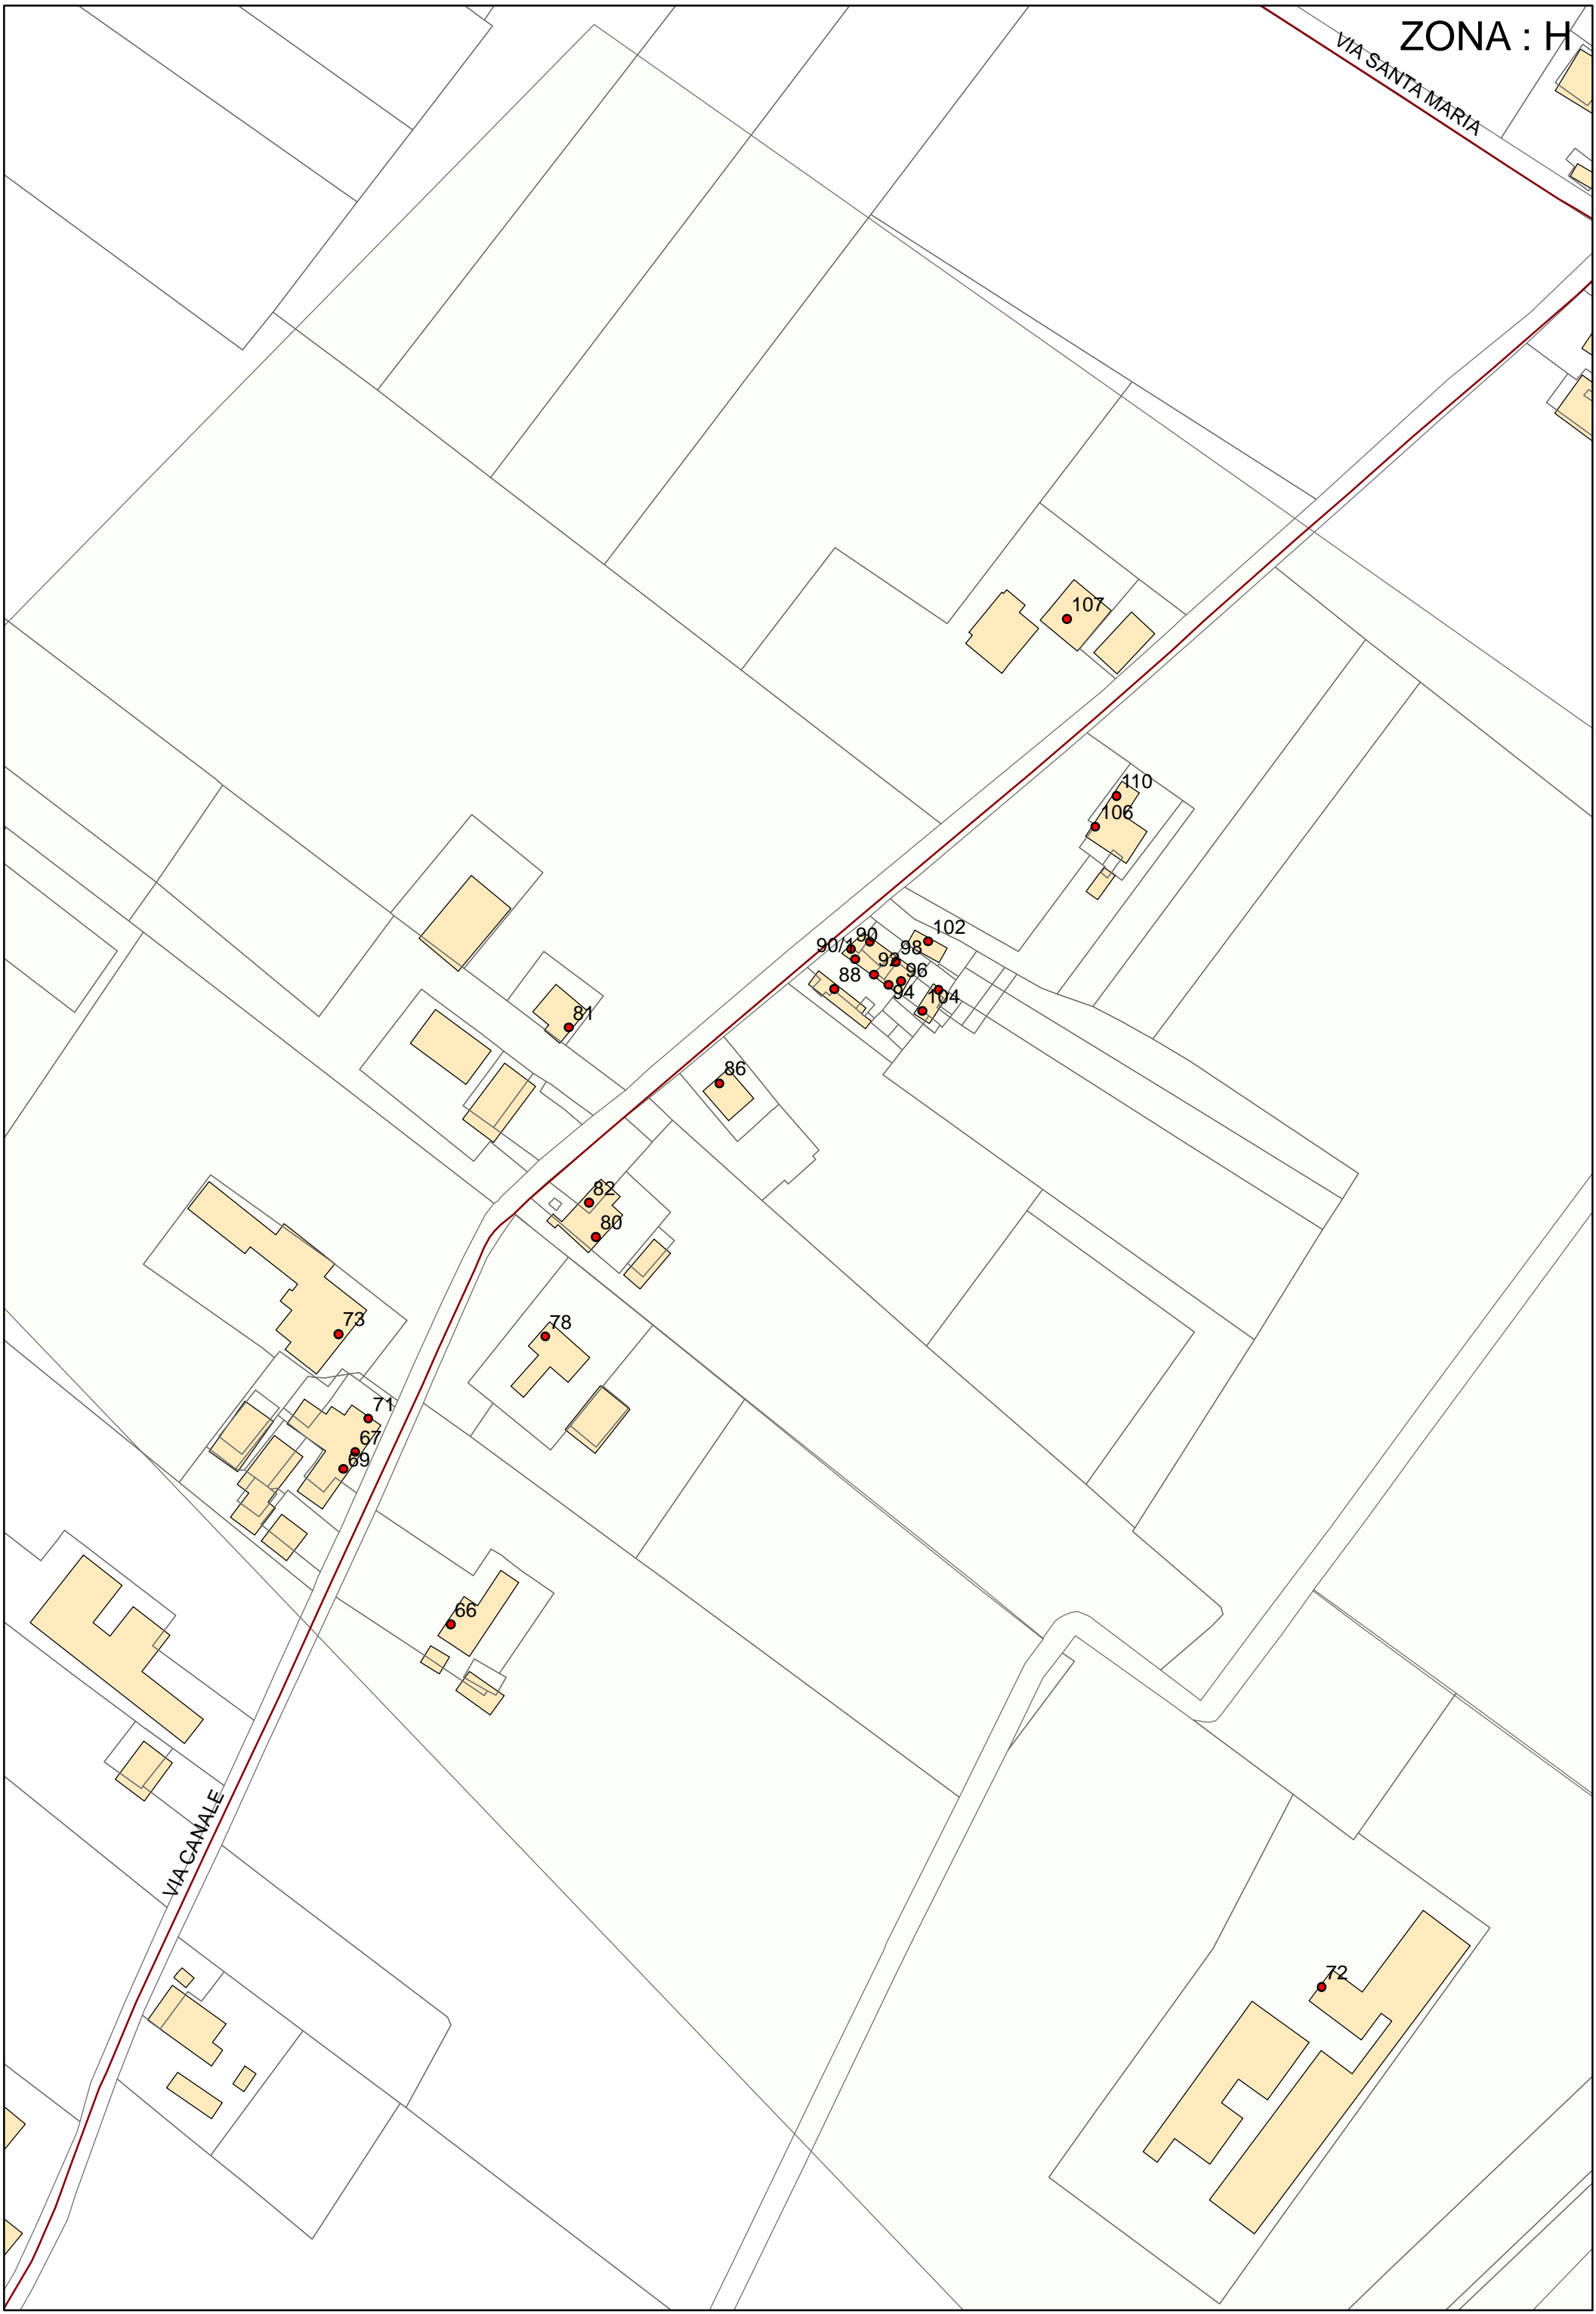

INDIVIDUAZIONI ZONE

VIA CARPI RAVARINO

VIA CANALE

ZONA : H

VIA SANTA MARIA

VIA CANALE

VIA MURAZZUOLI

VIA SERRASINA

1006

1020

997

1038

1001

1040

1036

1028

1015

1034

1019

1017

1032

1025

1021

1044