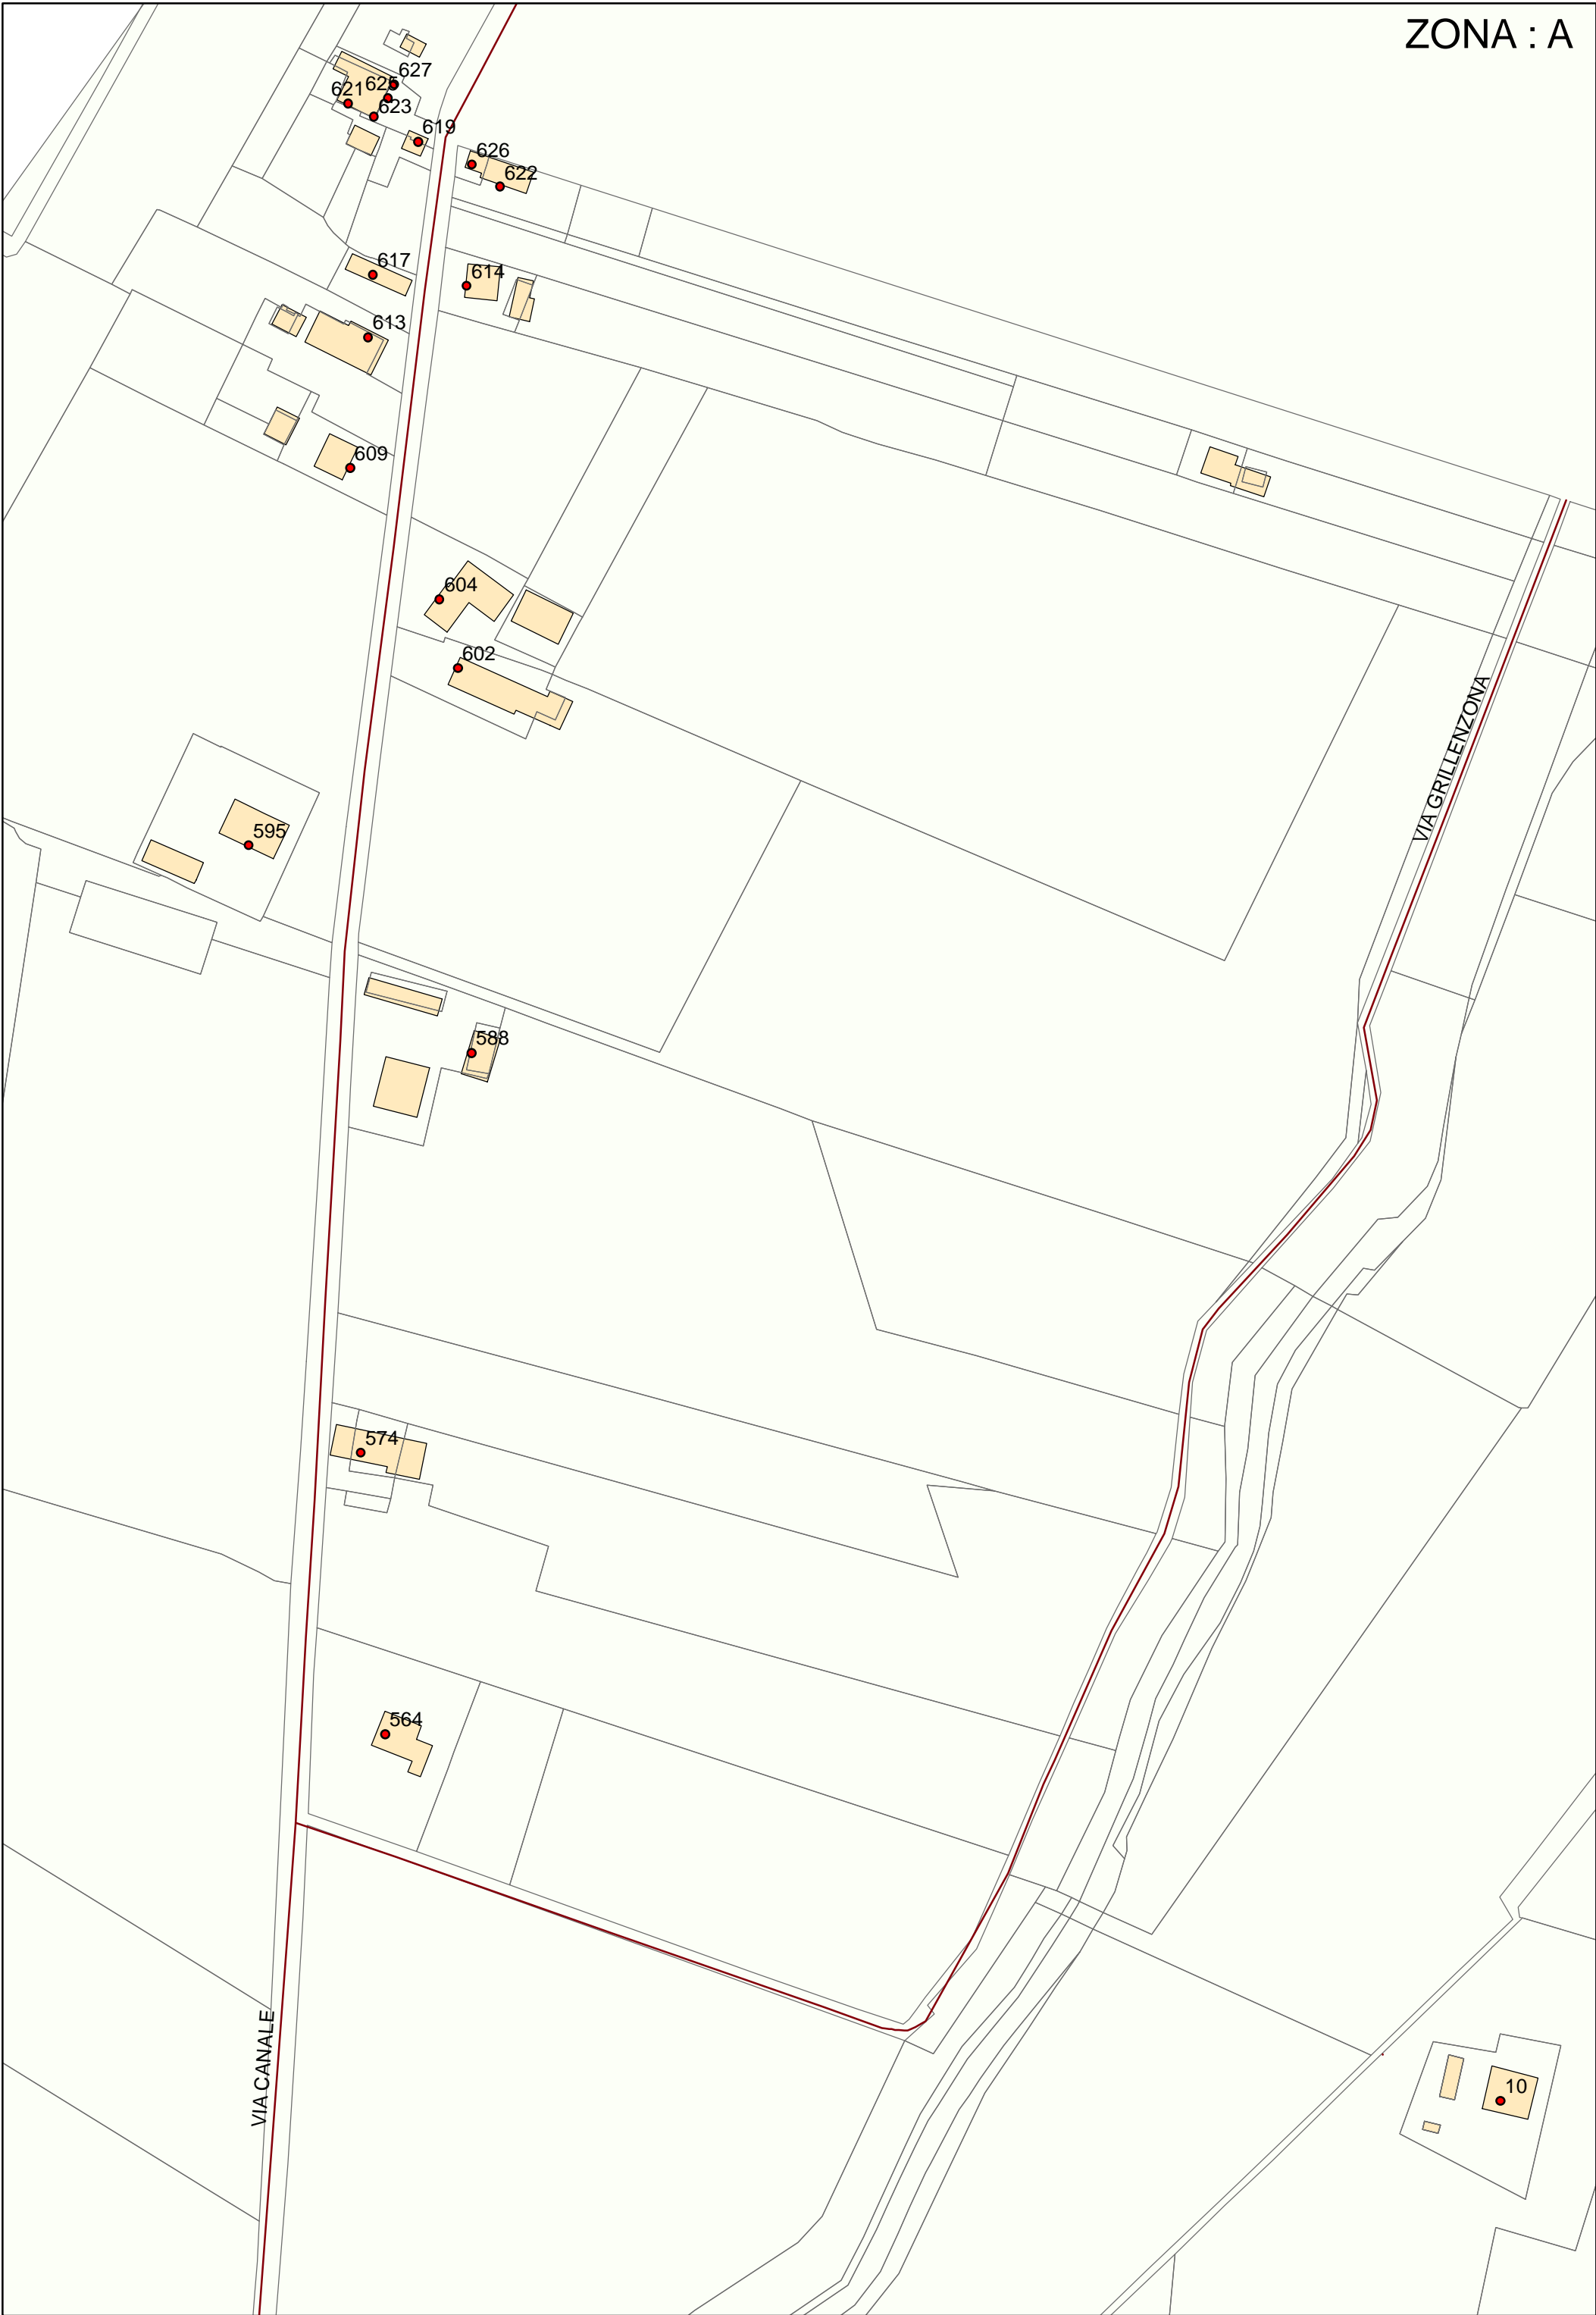

INDIVIDUAZIONI ZONE

VIA CARPI RAVARINO

VIA CANALE

ZONA : H

VIA SANTA MARIA

VIA CANALE

VIA MURAZZUOLI

VIA SERRASINA

1006

1020

997

1038

1001

1040

1036

1028

1015

1034

1019

1017

1032

1025

1021

1044