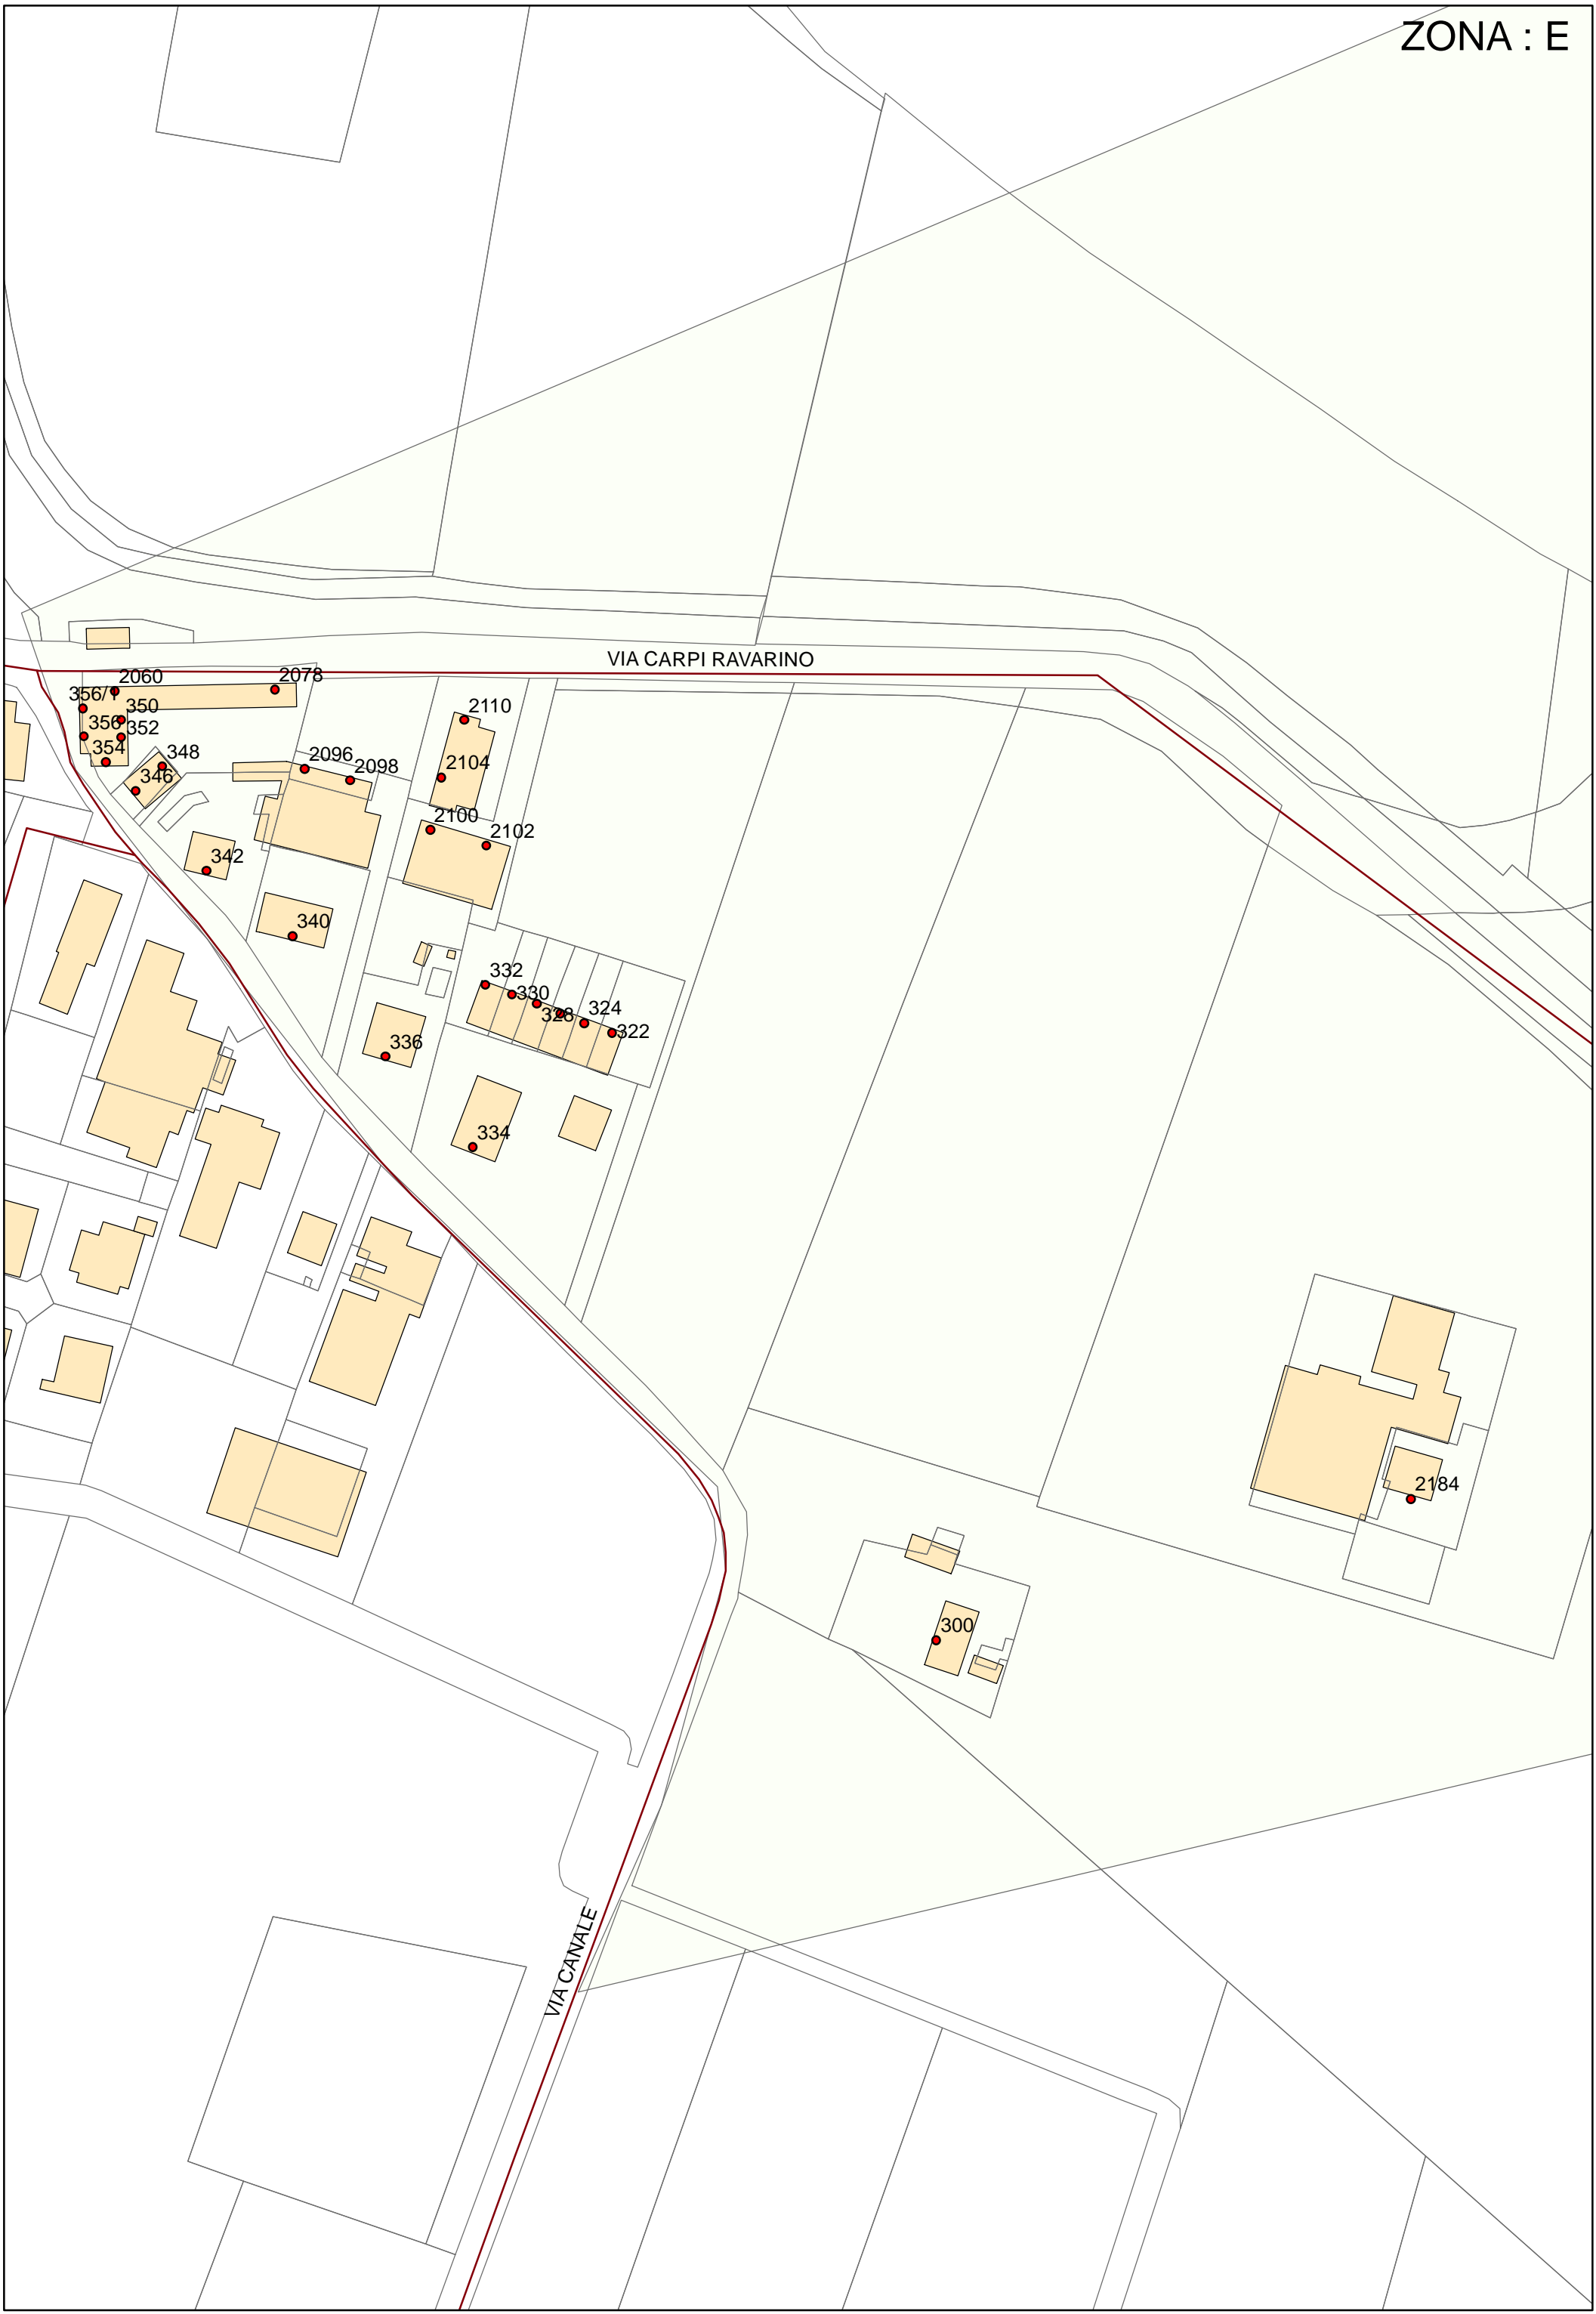

INDIVIDUAZIONI ZONE

VIA CARPI RAVARINO

VIA CANALE

ZONA : H

VIA SANTA MARIA

VIA CANALE

VIA MURAZZUOLI

VIA SERRASINA

1006

1020

997

1038

1001

1040

1036

1028

1015

1034

1019

1017

1032

1025

1021

1044