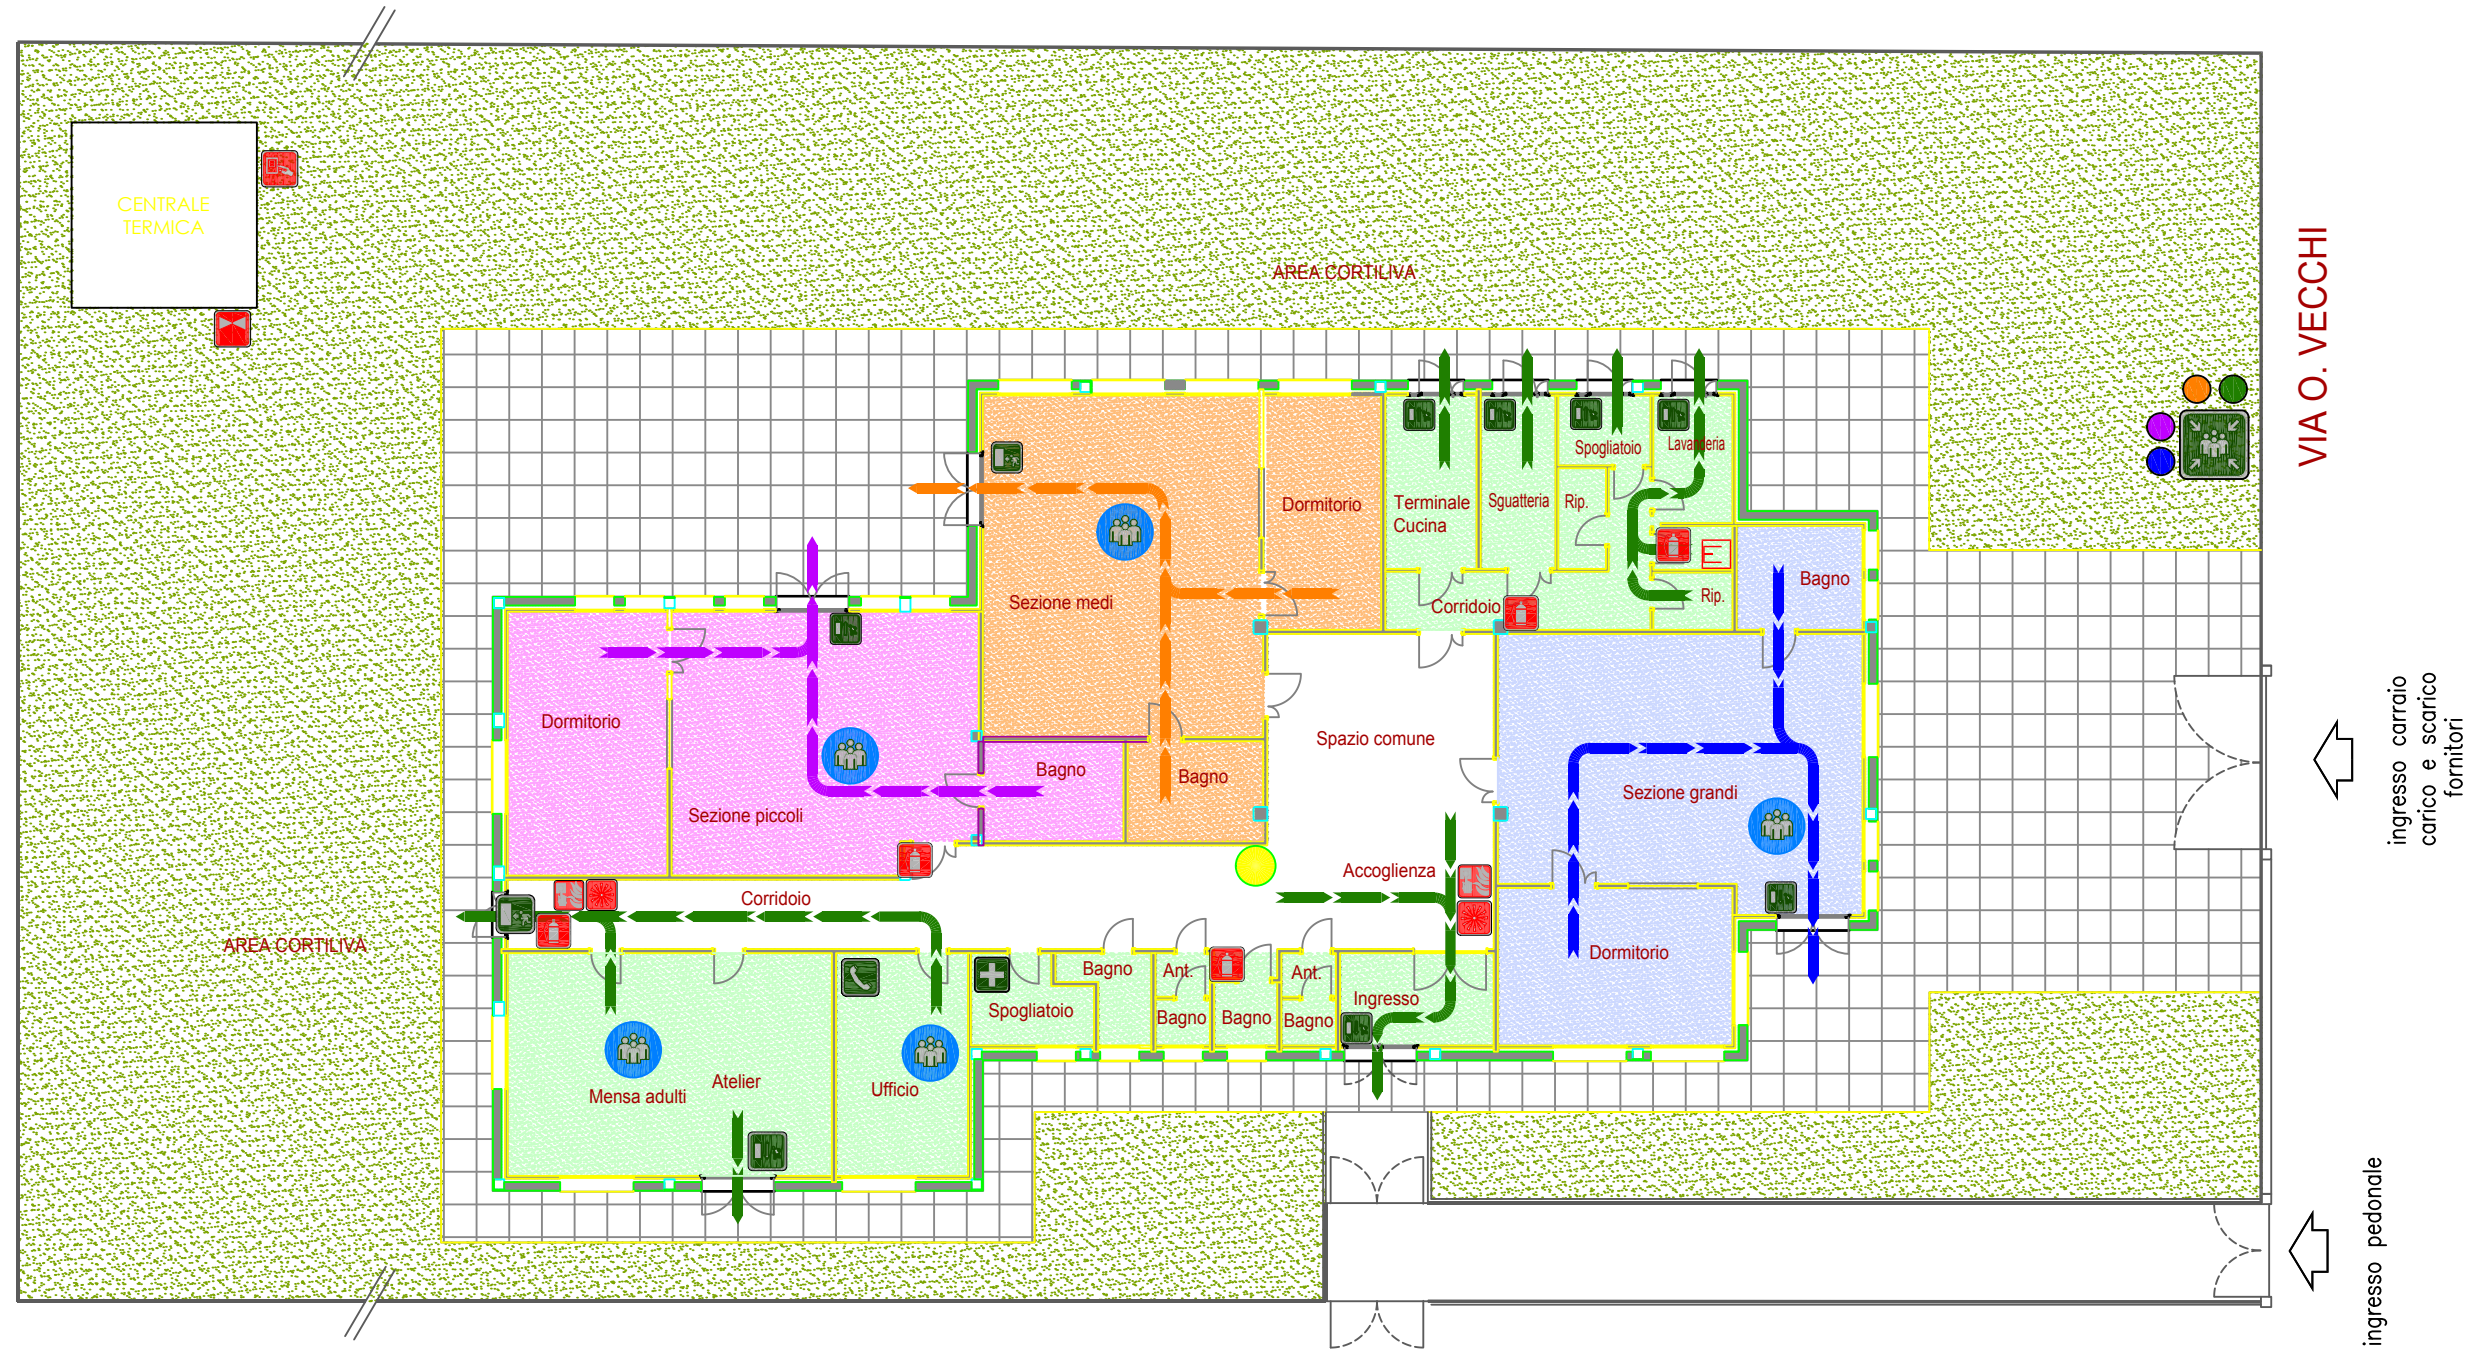

PIANO DI EVACUAZIONE

Nido d'Infanzia "FLAUTO MAGICO" - Via O. Vecchi 13 - Campogalliano

LEGENDA

 "Voi siete qui"

Punto di Raccolta

Telefono di emergenza

Uscita di emergenza

Cassetta pronto soccorso

Pulsante allarme incendio

Allarme antincendio

Intercettazione Gas

Pulsante elettrico di sgancio

Estintore

Quadro Elettrico

Percorsi di esodo orizzontali

area sosta sisma