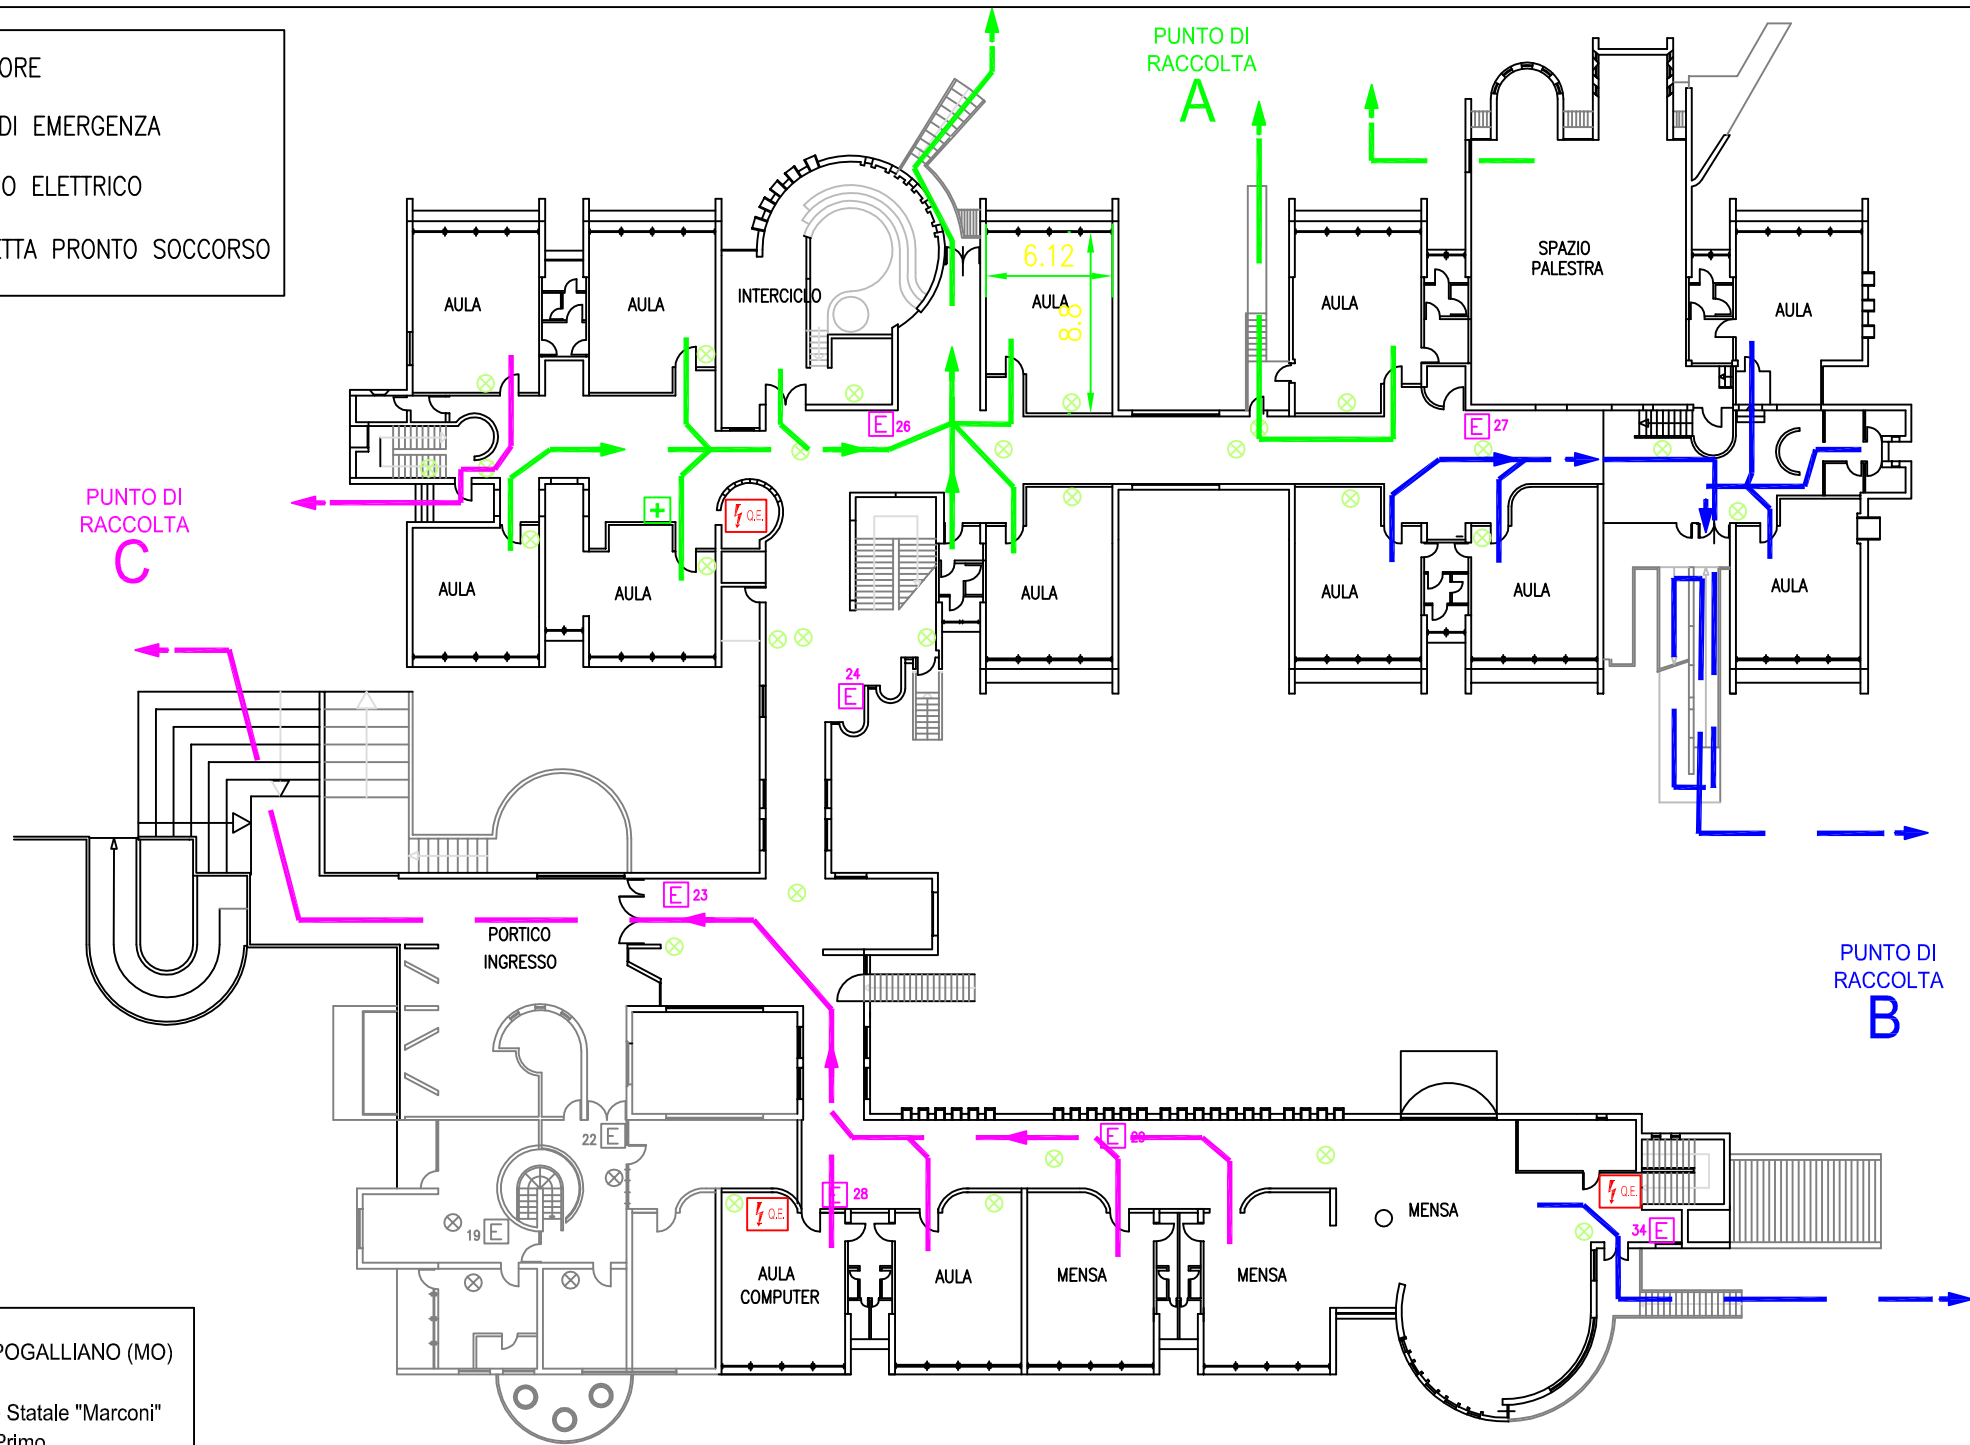

- E ESTINTORE
- ⊗ LUCE DI EMERGENZA
- ⚡ O.E. QUADRO ELETTRICO
- + CASSETTA PRONTO SOCCORSO

COMUNE DI CAMPOGALLIANO (MO)

Scuola Elementare Statale "Marconi"  
Piano Primo

data: settembre 2006