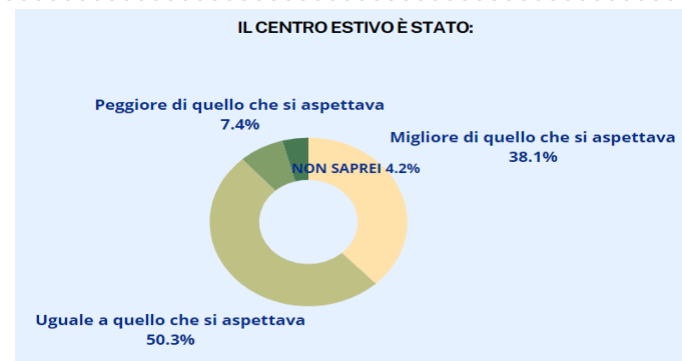

LA QUALITA' dei CENTRI ESTIVI - *Nido d'infanzia*

Ricerca sulla soddisfazione delle famiglie | **ESTATE 2023**

Sedi del centro estivo

CAMPOGALLIANO Nido Flauto Magico
NOVI DI MODENA Nido Aquilone

CARPI Nido Pettiroso
Nido Scarabocchio
Nido La Tartaruga
SOLIERA Nido Grillo Parlante (Limidi)
Nido Arcobaleno

Soddisfazione generale:

Media dei valori espressi per aree indagate

Qualità percepita

Le aree indagate riguardano diversi aspetti del servizio di centro estivo. Per ciascun aspetto è stato chiesto di indicare la soddisfazione percepita in una **scala da 1 a 10** (1=valutazione più bassa, 10=valutazione più alta).

Valutazione espressa nei questionari	
Aree indagate	Media
ACCESSO AL SERVIZIO (ISCRIZIONI)	8,3
STRUTTURA – AMBIENTE FISICO	8,4
SERVIZI ACCESSORI (RISTORAZIONE / PULIZIA)	8,4
PERSONALE EDUCATIVO	8,3
PROPOSTA EDUCATIVA	8,3
GIUDIZIO COMPLESSIVO	8,3