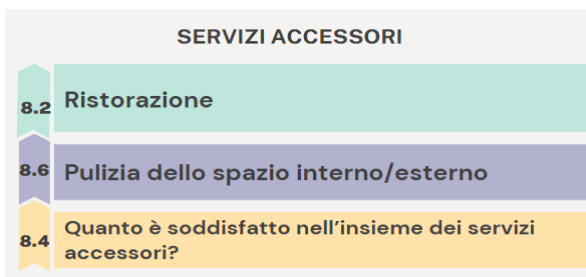

La maggioranza delle aree indagate, esprimono un gradimento con valori medi che superano l'8.