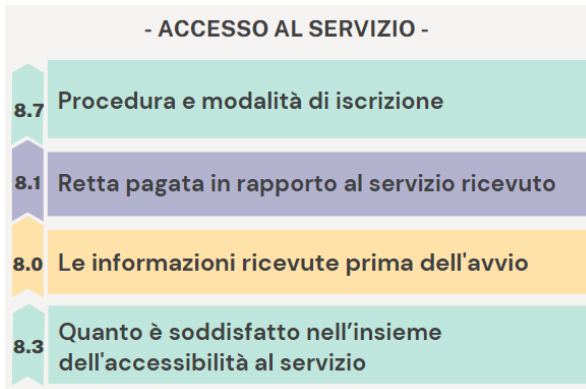

Il campione

Il campione è costituito in prevalenza da **madri** di nazionalità **italiana**, con un lavoro dipendente, di età compresa **tra 25 e 51** anni (media 37) e per la maggior parte in possesso di un titolo di studio di **diploma di scuola media superiore (43%)** seguito dalla laurea magistrale o vecchio ordinamento (29%).