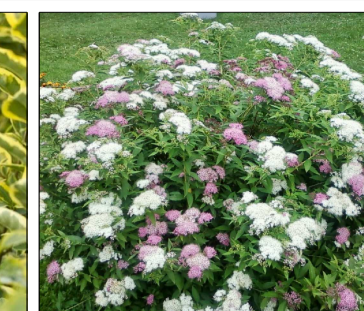

Spirea Japonica Shirobana