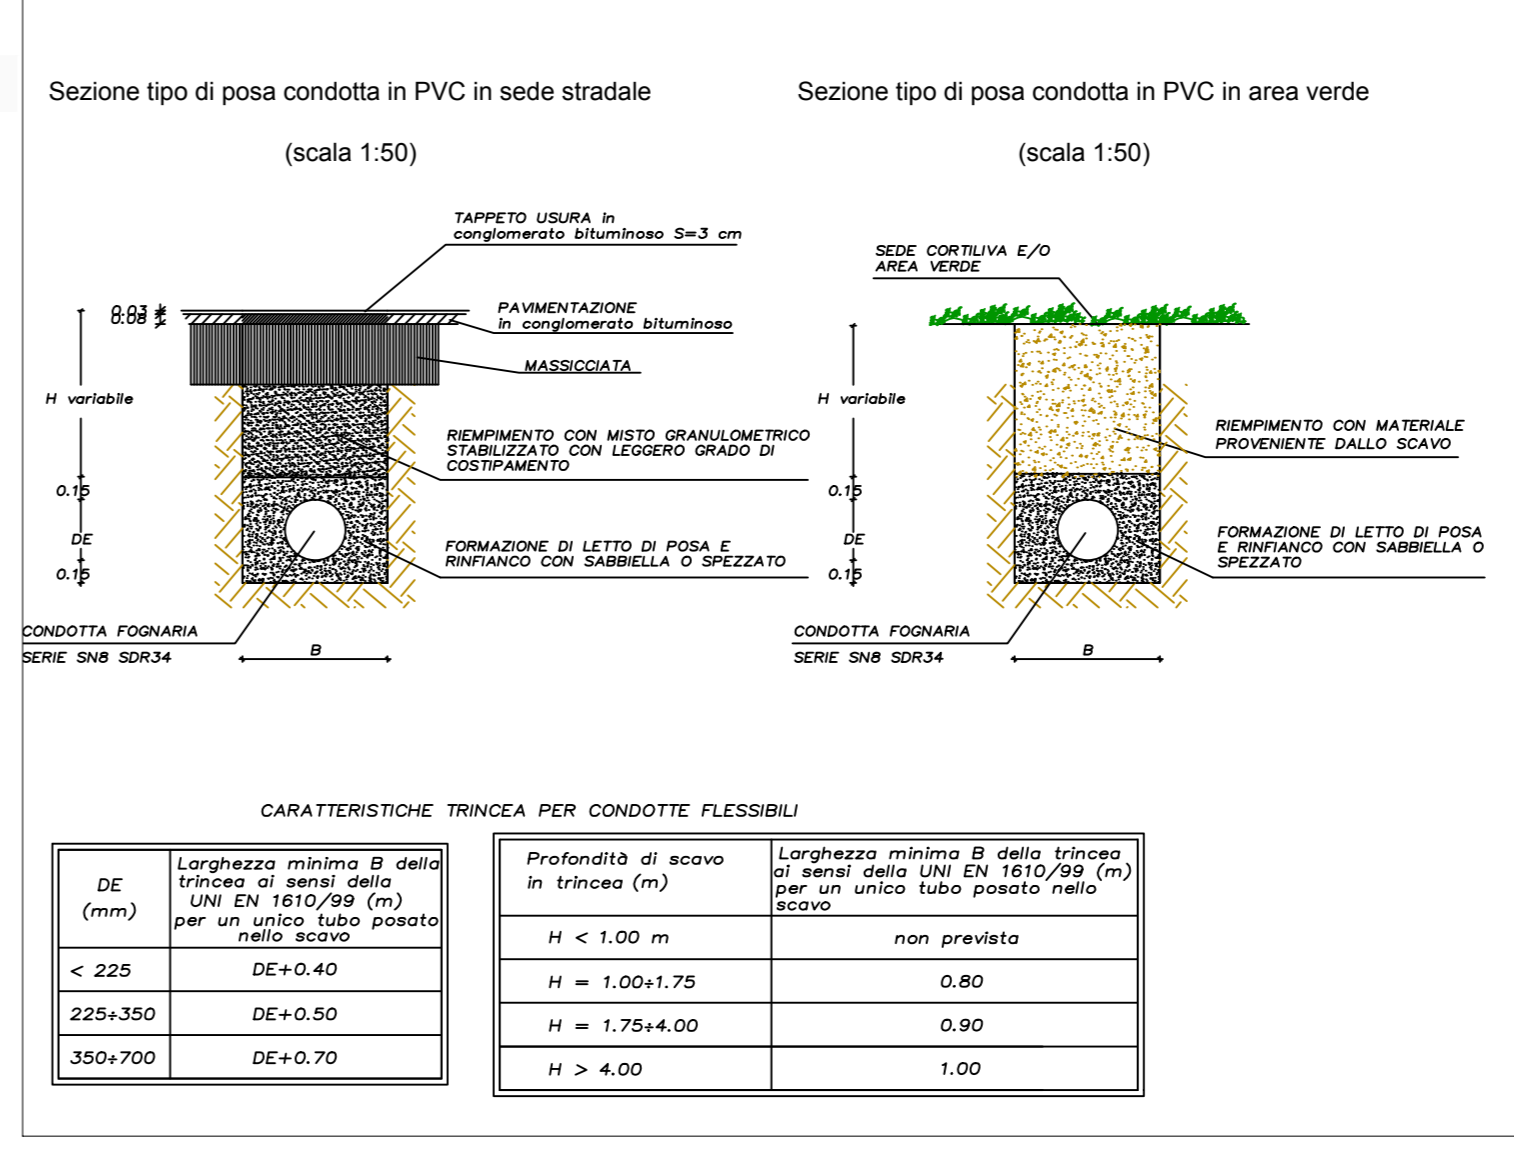

SCALA: **VARIE**

AGGIORNAMENTO:

TAVOLA: **26**

IL COMMITTENTE

LA PROPRIETA'

IL PROGETTISTA

CONSULENZA SPECIALISTICA

SINERGIA
SERVIZI ALL'INGEGNERIA

Via Paganelli, 20 - 41122 MODENA
Tel. 059-5712598 - Fax 059-4823606
mail: info@sinergia-ist.net

PARTICOLARE IMMISSIONE VASCA LAMINAZIONE

Scala 1:50

SEZIONI TIPICHE DI POSA DELLE CONDOTTE

Scala 1:50

SEZIONE A-A, Scala 1:100