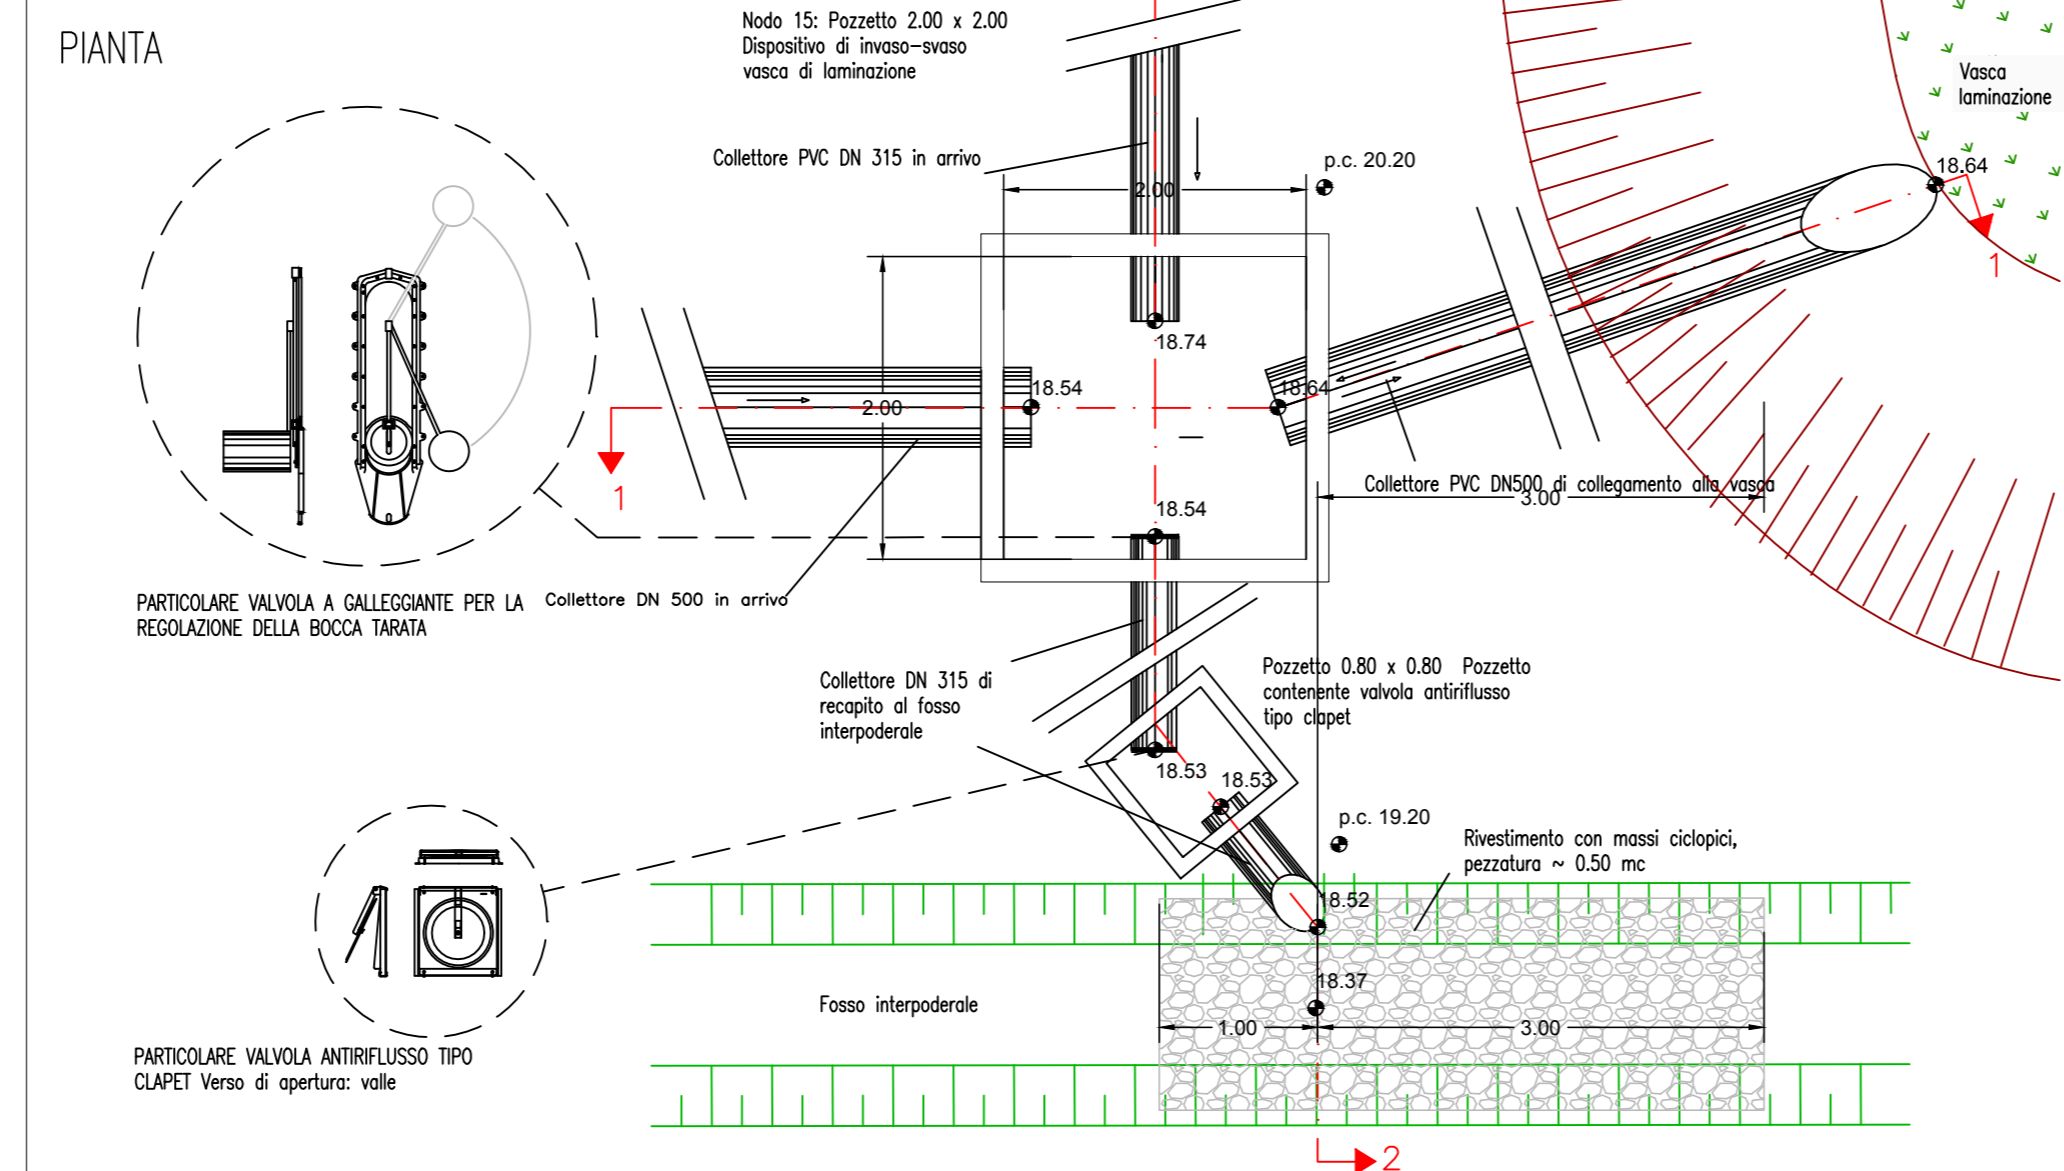

PARTICOLARE IMMISSIONE VASCA LAMINAZIONE

Scala 1:50